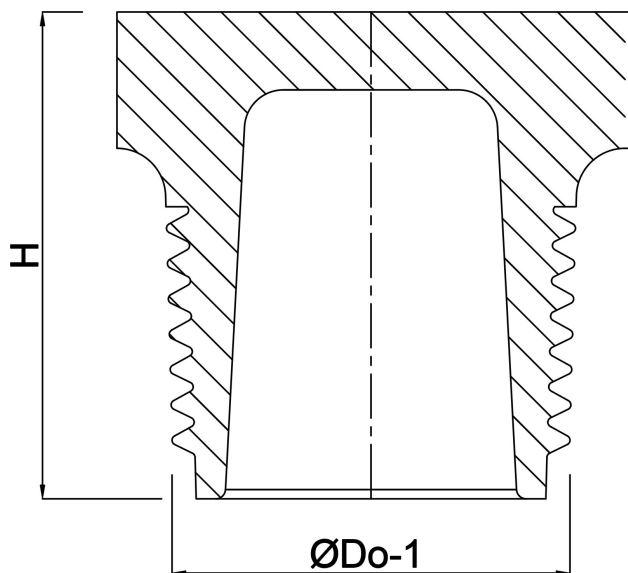

# TECHNISCHE SPECIFICATIES

Kleur beige

Materiaal PP

Verbinding buitendraad

Werkdruk 10 bar

Maat 1"

# AFMETINGEN

H 32 mm

ØDo-1 1"

**Gegenerereerd op datum: 23-05-2026**

<http://www.bosta.com>