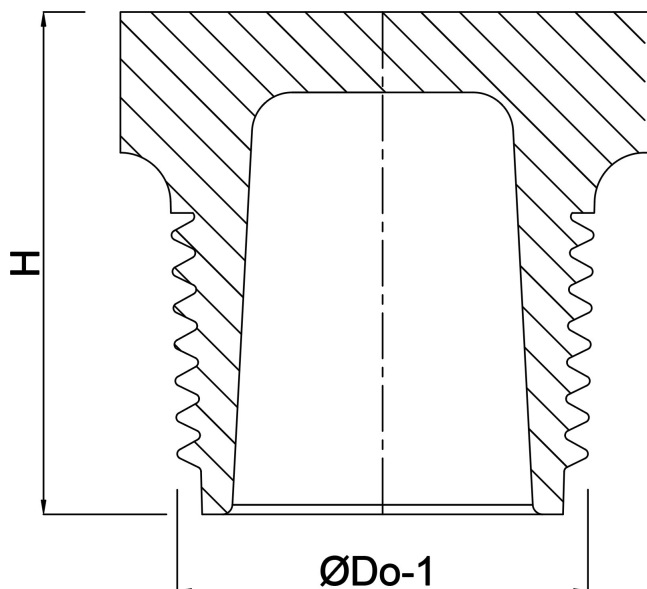

Plug PP 1" buitendraad 10bar beige (0330431)

TECHNISCHE SPECIFICATIES

Kleur beige

Materiaal PP

Verbinding buitendraad

Werkdruk 10 bar

Maat 1"

AFMETINGEN

H 32 mm

ØDo-1 1"

Gegenerereerd op datum: 13-03-2026

<http://www.bosta.com>