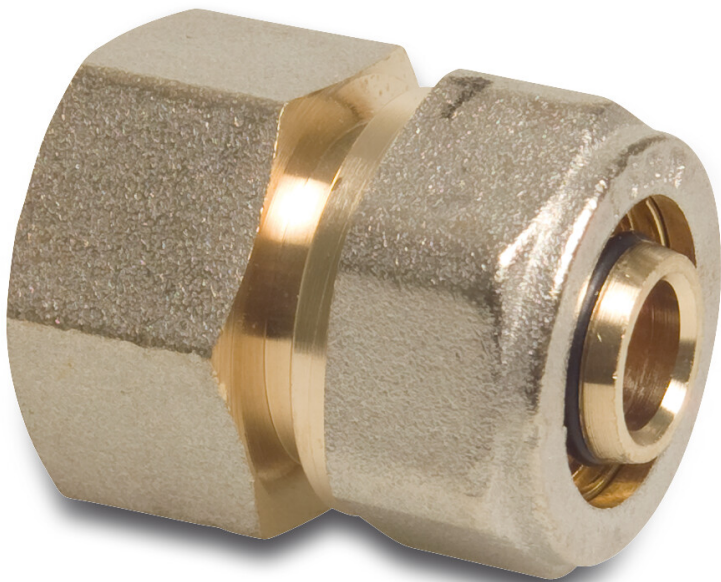

**Overgangssok messing  
vernikkeld 20 mm x 3/4" knel x  
binnendraad type Alu-PE-X S1  
(7005473)**

# TECHNISCHE SPECIFICATIES

Type	Alu-PE-X
Materiaal	messing
Oppervlaktebehandeling	vernikkeld
Verbinding	knel x binnendraad
Maat	20 mm x 3/4"
Label	S1

**Gegenererd op datum: 25-05-2026**

<http://www.bosta.com>