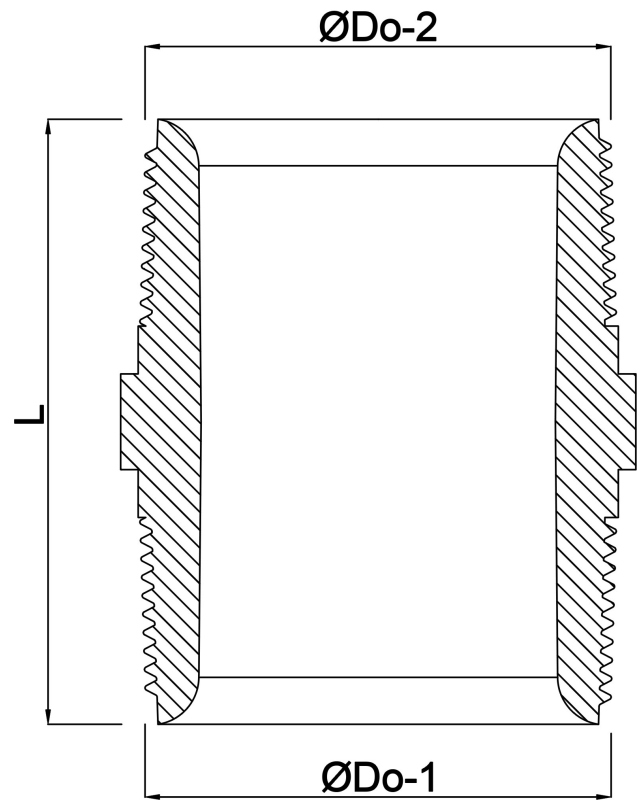

Profec Nippel zeskant PVC-U 1/2" buitendraad 10bar grijs (0110536)

TECHNISCHE SPECIFICATIES

Kleur grijs

Materiaal PVC-U

Verbinding buitendraad

Werkdruk 10 bar

Maat 1/2"

AFMETINGEN

F-1 15 mm

F-2 15 mm

K-1 22 mm

L 45 mm

ØDo-1 1/2 "

ØDo-2 1/2 "

Gegenereerd op datum: 26-05-2026

<http://www.bosta.com>