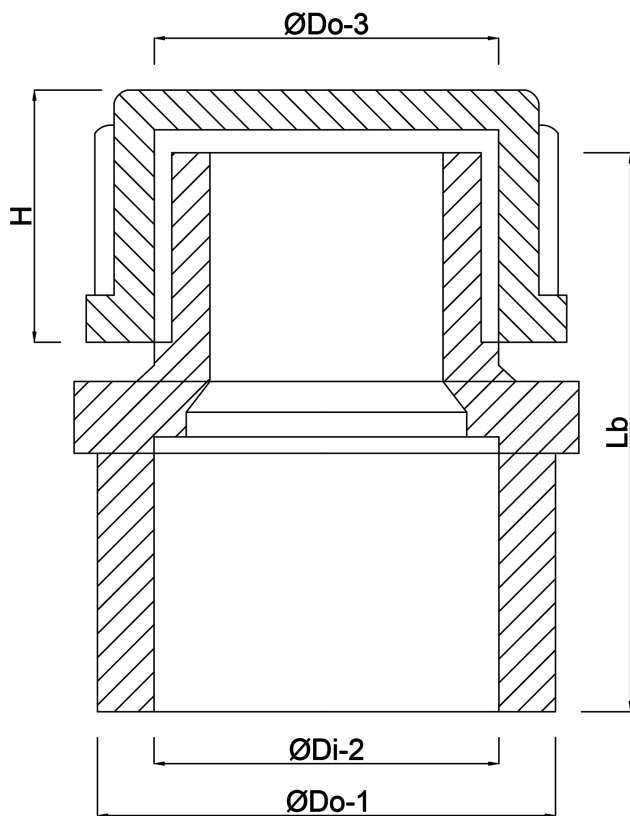

**Profec Eindset PVC-U 32/40
mm x 1" lijmof/spie x
buitendraad 10bar grijs
(0110571)**

TECHNISCHE SPECIFICATIES

Kleur	grijs
Materiaal	PVC-U
Verbinding	lijmmof/spie x buitendraad
Werkdruk	10 bar
Maat	32/40 mm x 1"

AFMETINGEN

H	19.5 mm
Lb	44 mm
ØDi-2	32 mm
ØDo-1	40 mm
ØDo-3	1 "

PRODUCTINFORMATIE

Met draadkap

Gegenererd op datum: 23-05-2026

<http://www.bosta.com>