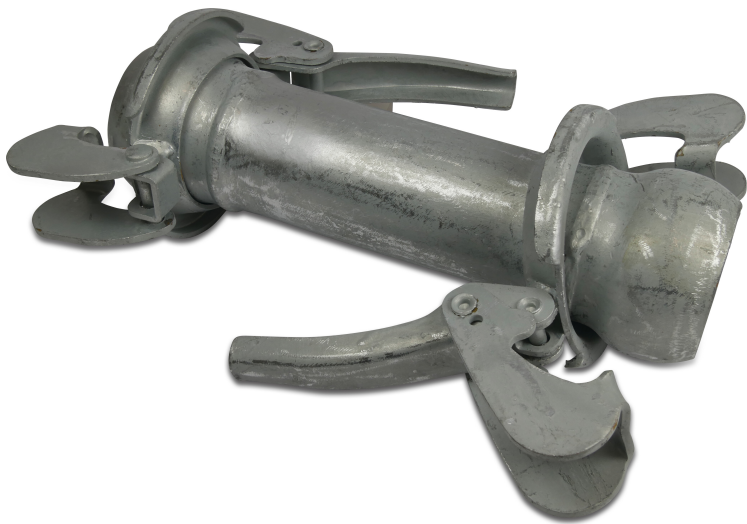

# Snelkoppeling staal gegalvaniseerd 194 mm M- deel Bauer 10bar type Bauer (7039534)

# TECHNISCHE SPECIFICATIES

Type	Bauer
Materiaal	staal
Oppervlaktebehandeling	gegalvaniseerd
Verbinding	M-deel Bauer
Werkdruk	10 bar
Maat	194 mm
Lengte	600 mm
Buiten ø	230 mm

**Gegenererd op datum: 27-05-2026**