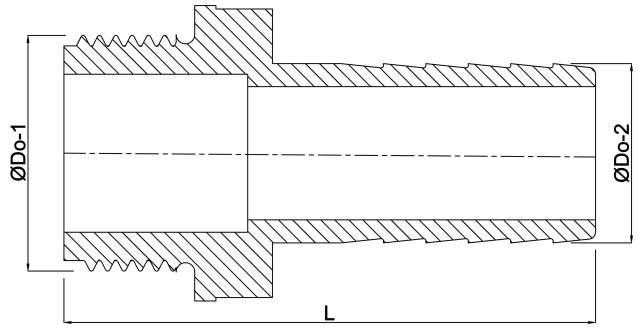

**Slangtule PP 3/4" x 12 mm
buitendraad x slangtule 6bar
grijs (0330176)**

TECHNISCHE SPECIFICATIES

Kleur	grijs
Materiaal	PP
Verbinding	buitendraad x slangtule
Werkdruk	6 bar
Max. temp.	80 °C
Maat	3/4" x 12 mm
Sleutelmaat	27

AFMETINGEN

F-1	16 mm
L	61 mm
Lq-2	27 mm
ØDi-1	18 mm
ØDi-2	7.5 mm
ØDo-1	3/4 "
ØDo-2	12 mm

Gegenerereerd op datum: 23-05-2026

<http://www.bosta.com>