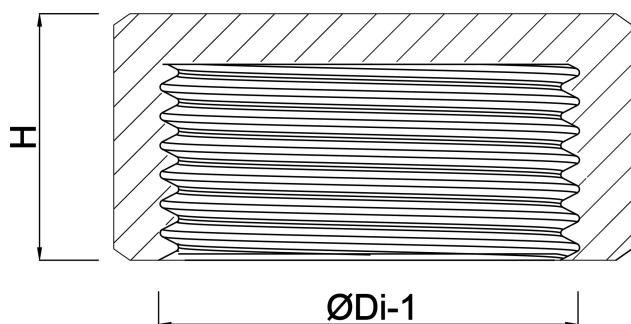

Profec Nr. 300 Dop RVS 316 3"
binnendraad 16bar type
achthoek (0080710)

TECHNISCHE SPECIFICATIES

Materiaal	RVS 316
Verbinding	binnendraad
Fitting nr.	Nr. 300
Werkdruk	16 bar
Max. temp.	100 °C
Type	achthoek
Maat	3"

AFMETINGEN

H	34.5 mm
K-1	92.5 mm
ØDi-1	3 "

Gegenerereerd op datum: 22-05-2026

<http://www.bosta.com>