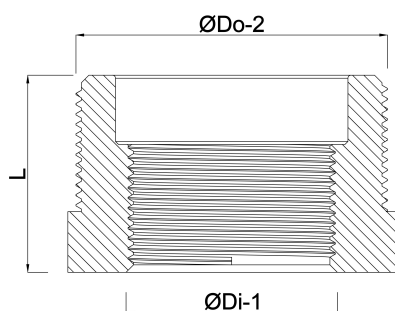

**Profec Nr. 241 Verloopring RVS  
316 3/8" x 1/4" buitendraad x  
binnendraad 16bar (0080082)**

# TECHNISCHE SPECIFICATIES

Materiaal	RVS 316
Verbinding	buitendraad x binnendraad
Fitting nr.	Nr. 241
Werkdruk	16 bar
Max. temp.	100 °C
Maat	3/8" x 1/4"

# AFMETINGEN

F-1	12.7 mm
K-1	18.5 mm
L	17.7 mm
ØDi-1	1/4 "
ØDo-1	3/8 "

**Gegenerereerd op datum: 13-03-2026**

<http://www.bosta.com>