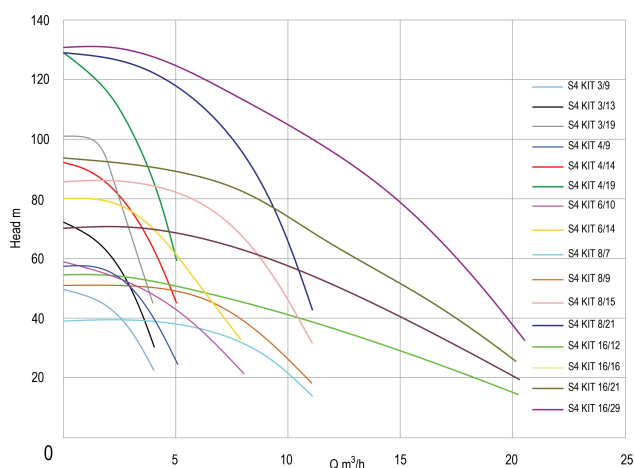

Vermogen 5.5 kW

Hoogte 2903 mm

Ampère 13,1 A

Max capaciteit 21.6 m³/h

Afmeting verpakking L/B/H 280 x 230 x 3080 mm

Gegenererd op datum: 27-05-2026

<http://www.bosta.com>