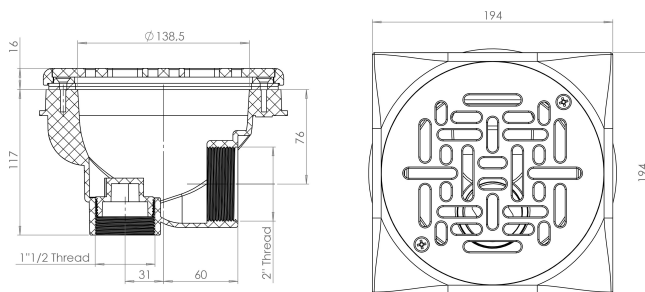

# Weltico Bodempot 1 1/2" x 2" binnendraad wit type Design (7040038)

weltico

# TECHNISCHE SPECIFICATIES

Kleur wit

Type Design

Verbinding binnendraad

Geschikt voor liner- en betonbaden

Maat 1 1/2" x 2"

Lengte 194 mm

Binnen ø 138,5 mm

Breedte 194 mm

**Gegenereerd op datum: 11-03-2026**

<http://www.bosta.com>