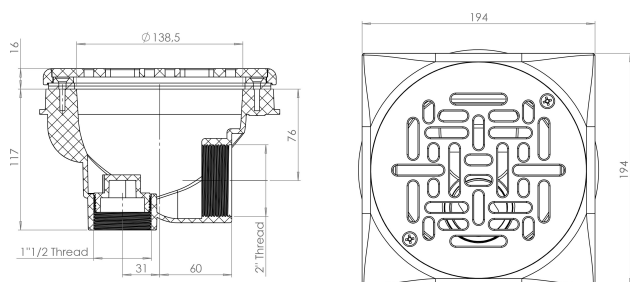

Weltico Bodemput 1 1/2" x 2" binnendraad wit type Design (7040038)

weltico

TECHNISCHE SPECIFICATIES

Kleur wit

Type Design

Verbinding binnendraad

Geschikt voor liner- en betonbaden

Maat 1 1/2" x 2"

Lengte 194 mm

Binnen ø 138,5 mm

Breedte 194 mm

Gegenererd op datum: 27-05-2026

<http://www.bosta.com>