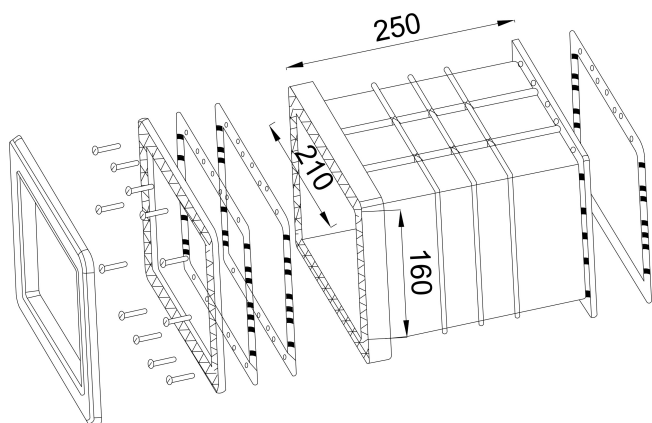

Ocean Verlengstuk ABS 250 mm wit type Standard (7025407)

ocean.

TECHNISCHE SPECIFICATIES

Kleur wit

Type Standard

Materiaal ABS/RVS

Maat 250 mm

Lengte 250 mm

Breedte 210 mm

AFMETINGEN

H 160 mm

Gegeneerd op datum: 09-03-2026

<http://www.bosta.com>