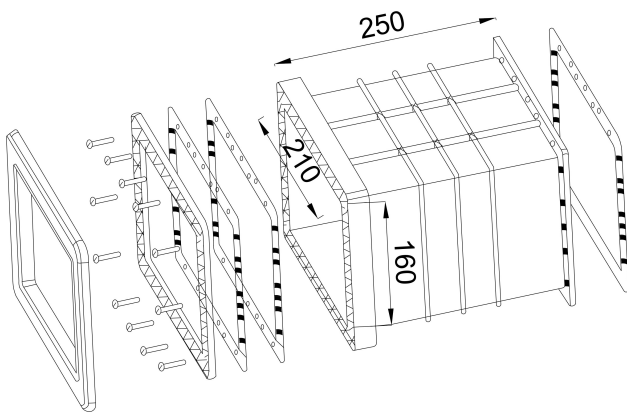

Ocean Verlengstuk ABS 250 mm wit type Standard (7025407)

ocean.

TECHNISCHE SPECIFICATIES

Kleur wit

Type Standard

Materiaal ABS/RVS

Maat 250 mm

Lengte 250 mm

Breedte 210 mm

AFMETINGEN

H 160 mm

Gegeneerd op datum: 26-05-2026

<http://www.bosta.com>