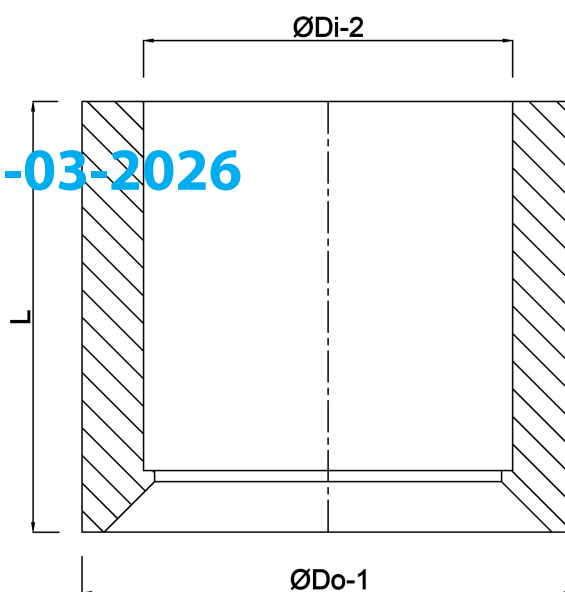

**Profec Inlijmring PVC-U 40 mm  
x 20 mm lijmspie x lijmmof  
16bar grijs (0110738)**

# TECHNISCHE SPECIFICATIES

Kleur	grijs
Materiaal	PVC-U
Verbinding	lijmspie x lijmmof
Werkdruk	16 bar
Maat	40 mm x 20 mm

## AFMETINGEN

L	26 mm
ØDi-2	20 mm
ØDo-1	40 mm

Gegenerereerd op datum: 13-03-2026

<http://www.bosta.com>