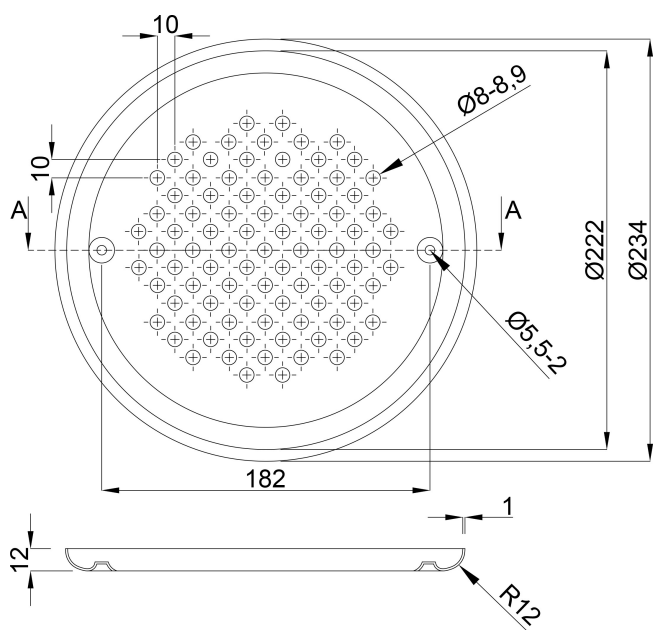

Ocean Deksel voor hoofdafvoer RVS 316 222 mm RVS type Standard (7024582)

ocean.

TECHNISCHE SPECIFICATIES

Kleur RVS

Type Standard

Materiaal RVS 316

Maat 222 mm

AFMETINGEN

H 12 mm

Gegeneerd op datum: 09-03-2026

<http://www.bosta.com>