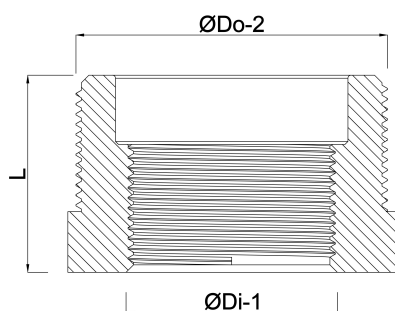

**Profec Nr. 241 Verloopring RVS
316 1" x 3/4" buitendraad x
binnendraad 16bar (0080091)**

TECHNISCHE SPECIFICATIES

Materiaal	RVS 316
Verbinding	buitendraad x binnendraad
Fitting nr.	Nr. 241
Werkdruk	16 bar
Max. temp.	100 °C
Maat	1" x 3/4"

AFMETINGEN

F-1	18.8 mm
K-1	35 mm
L	26 mm
ØDi-1	3/4 "
ØDo-1	1 "

Gegenerereerd op datum: 13-03-2026

<http://www.bosta.com>