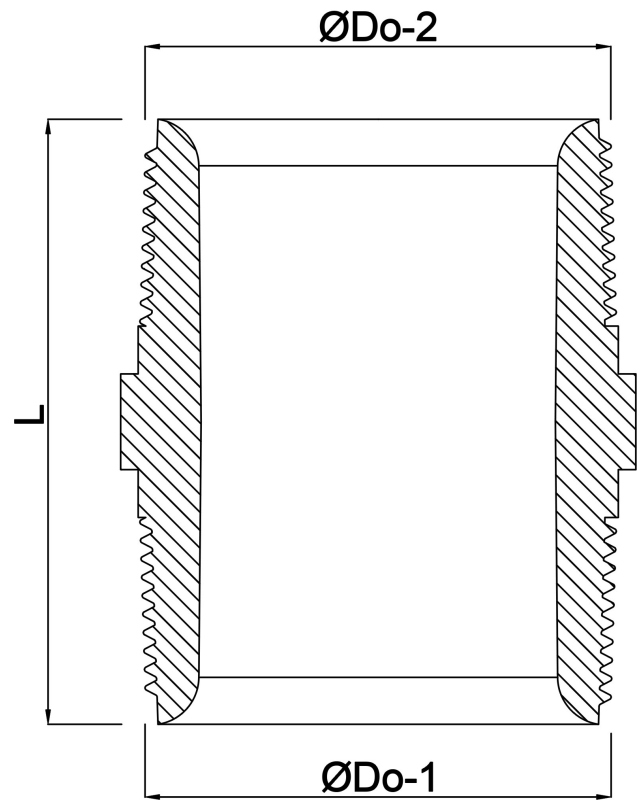

VDL Nippel PVC-U 1 1/2" buitendraad 16bar grijs (7002790)

VL Van de Lande

TECHNISCHE SPECIFICATIES

Kleur	grijs
Materiaal	PVC-U
Werkdruk	16 bar
Maat	1 1/2"
Verbinding	buitendraad

AFMETINGEN

F-1	23 mm
F-2	23 mm
L	57 mm
ØDo-1	1 1/2 "
ØDo-2	1 1/2 "