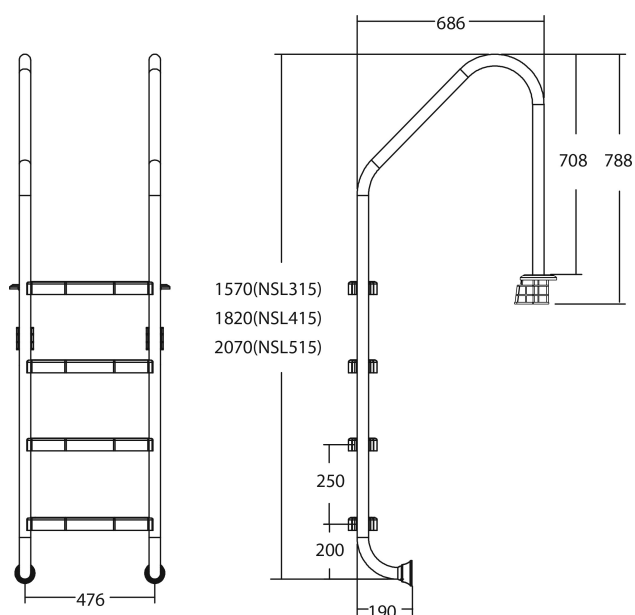

# Flotide Zwembadtrap RVS 316 type breed model 4 treden (7026930)

**FLOTIDE**

# TECHNISCHE SPECIFICATIES

Type breed model

Materiaal RVS 316

Treden 4

## PRODUCTINFORMATIE

Flotide Zwembadtrap (breed model) moet 496 mm achter de zwembadrand worden geplaatst. Alle ladders hebben een anti-slip oppervlak.

**Gegenererd op datum: 26-05-2026**

<http://www.bosta.com>