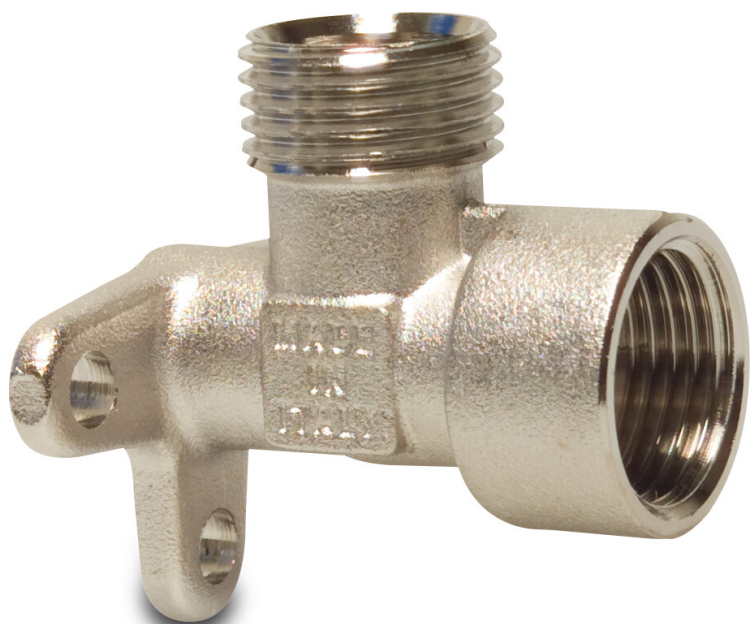

**Multi-Fit Muurplaat 90°
messing vernikkeld 1/2"
binnendraad x buitendraad
20bar KIWA S1 (7005772)**

TECHNISCHE SPECIFICATIES

Materiaal messing

Oppervlaktebehandeling vernikkeld

Keurmerk KIWA

Verbinding binnendraad x buitendraad

Werkdruk 20 bar

Maat 1/2"

Label S1

Gegeneerd op datum: 09-03-2026

<http://www.bosta.com>