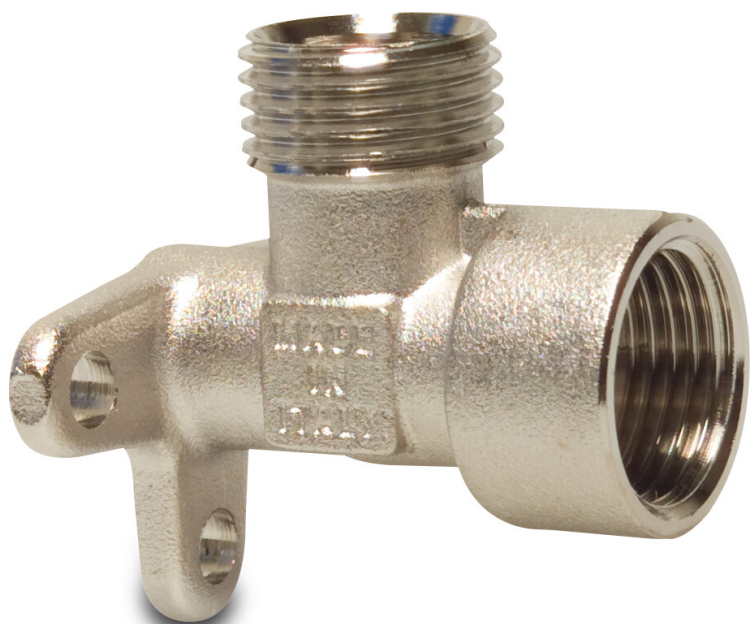

**Multi-Fit Muurplaat 90°
messing vernikkeld 1/2"
binnendraad x buitendraad
20bar KIWA S1 (7005772)**

TECHNISCHE SPECIFICATIES

Materiaal messing

Oppervlaktebehandeling vernikkeld

Keurmerk KIWA

Verbinding binnendraad x buitendraad

Werkdruk 20 bar

Maat 1/2"

Label S1

Gegenererd op datum: 25-05-2026

<http://www.bosta.com>