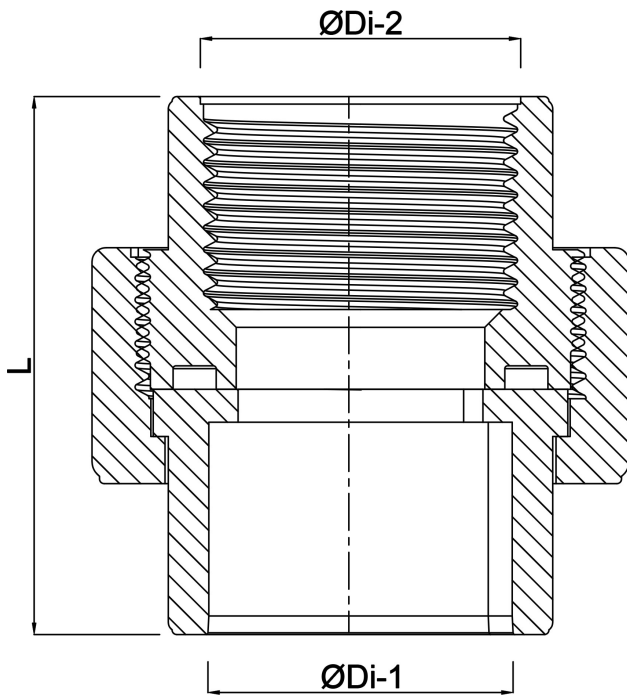

**Profec Overgangskoppeling
PVC/RVS 316 50 mm x 1 1/2"
lijmmof x binnendraad 10bar
grijs (0102104)**

TECHNISCHE SPECIFICATIES

Kleur	grijs
Materiaal	PVC/RVS 316
Materiaal afdichting	EPDM
Verbinding	lijmmof x binnendraad
Werkdruk	10 bar
Maat	50 mm x 1 1/2"

AFMETINGEN

L	73.85 mm
ØDi-1	50 mm
ØDi-2	1 1/2 "

Gegeneerd op datum: 22-05-2026

<http://www.bosta.com>