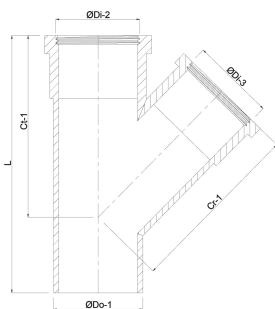

**T-stuk 45° PVC-U 160 mm SN4
manchet x manchet x spie
roodbruin (0370065)**

TECHNISCHE SPECIFICATIES

Kleur roodbruin

Materiaal PVC-U

Verbinding manchet x manchet x spie

SN SN4

Maat 160 mm

AFMETINGEN

Cr-1 265.82 mm

Ct-1 265.82 mm

L 387 mm

ØDi-2 160 mm

ØDi-3 160 mm

β 45 °

Gegenerereerd op datum: 13-03-2026

<http://www.bosta.com>