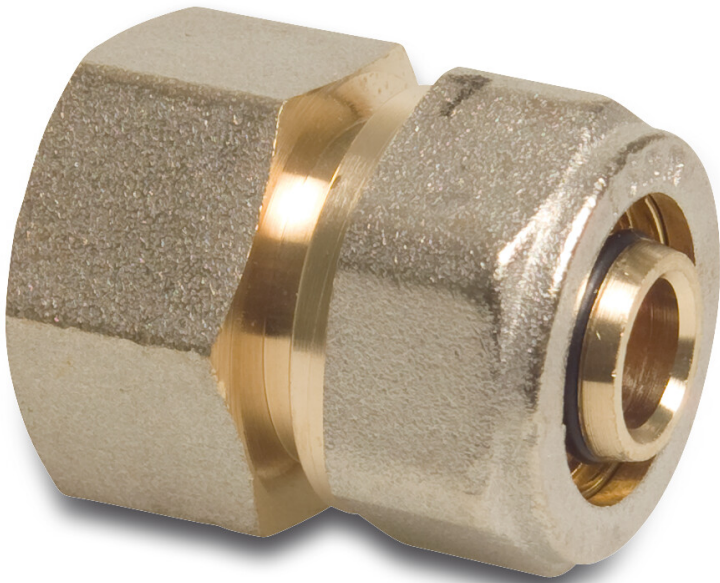

**Overgangssok messing  
vernikkeld 16 mm x 1/2" knel x  
binnendraad type Alu-PE-X S1  
(7005471)**

# TECHNISCHE SPECIFICATIES

Type	Alu-PE-X
Materiaal	messing
Oppervlaktebehandeling	vernikkeld
Verbinding	knel x binnendraad
Maat	16 mm x 1/2"
Label	S1

**Gegenererd op datum: 25-05-2026**

<http://www.bosta.com>