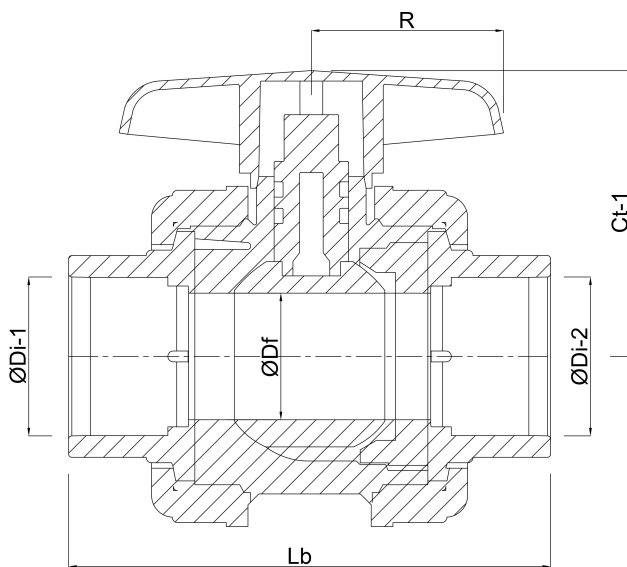

# TECHNISCHE SPECIFICATIES

Kleur	grijs
Type	Safe 600 Viton
Materiaal	PVC-U
Bediening	hendel
Kleur hendel	rood
Materiaal hendel	PVC-U
Constructie huis	3-delig
Materiaal huis	PVC-U
Materiaal afdichting	PTFE/viton
Verbinding	lijmmof
Max. temperatuur	60 °C
Min. mediumtemperatuur (continu)	0 °C
Werkdruk	16 bar
Maat	40 mm
DN	32

# AFMETINGEN

Ct-1 93 mm

Lb 149 mm

R 65 mm

ØDf 32 mm

ØDi-1 40 mm

ØDi-2 40 mm