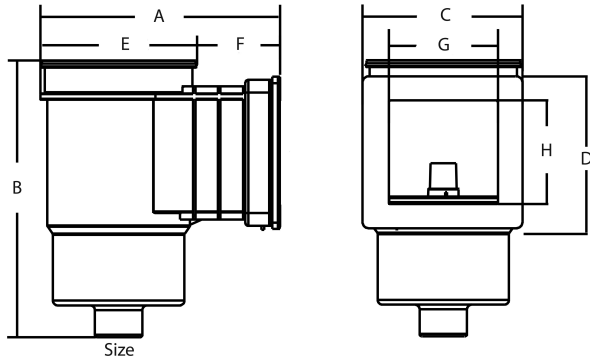

Hayward Skimmer ABS 2" binnendraad wit rechthoekig type Premium Small (7006417)

 **HAYWARD**

TECHNISCHE SPECIFICATIES

Type Premium Small

Materiaal ABS/RVS

Model rechthoekig

Verbinding binnendraad

Kleur wit

Geschikt voor linerbaden

Maat 2"

AFMETINGEN

A 369 mm

B 436 mm

C 230 mm

D 160 mm

E 230 mm

F 139 mm

G 190 mm

H 127 mm

Gegeneerd op datum: 09-03-2026

<http://www.bosta.com>