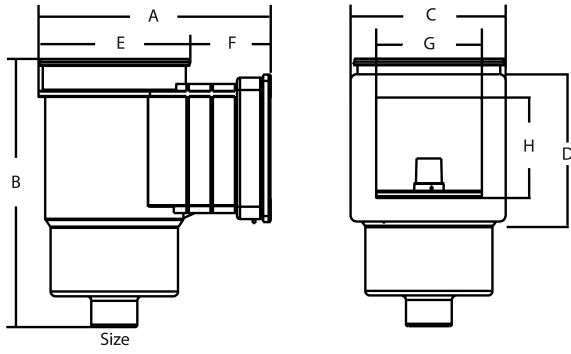

Hayward Skimmer ABS 2" binnendraad wit rechthoekig type Premium Small (7006417)

 **HAYWARD**

TECHNISCHE SPECIFICATIES

Type Premium Small

Materiaal ABS/RVS

Model rechthoekig

Verbinding binnendraad

Kleur wit

Geschikt voor linerbaden

Maat 2"

AFMETINGEN

A 369 mm

B 436 mm

C 230 mm

D 160 mm

E 230 mm

F 139 mm

G 190 mm

H 127 mm

Gegeneerd op datum: 25-05-2026

<http://www.bosta.com>