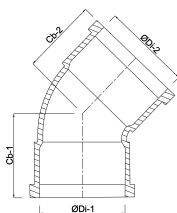

# Profec Bocht 45° PVC-U 280 mm lijmmof 10bar grijs type handgevormd (0100025)

# TECHNISCHE SPECIFICATIES

Kleur	grijs
Type	handgevormd
Materiaal	PVC-U
Verbinding	lijmmof
Maat	280 mm
Werkdruk	10 bar

# AFMETINGEN

Cb-1	382 mm
Cb-2	382 mm
Gietvorm	handgevormd
ØDi-1	280 mm
ØDi-2	280 mm
β	90 °

**Gegenerereerd op datum: 13-03-2026**

<http://www.bosta.com>