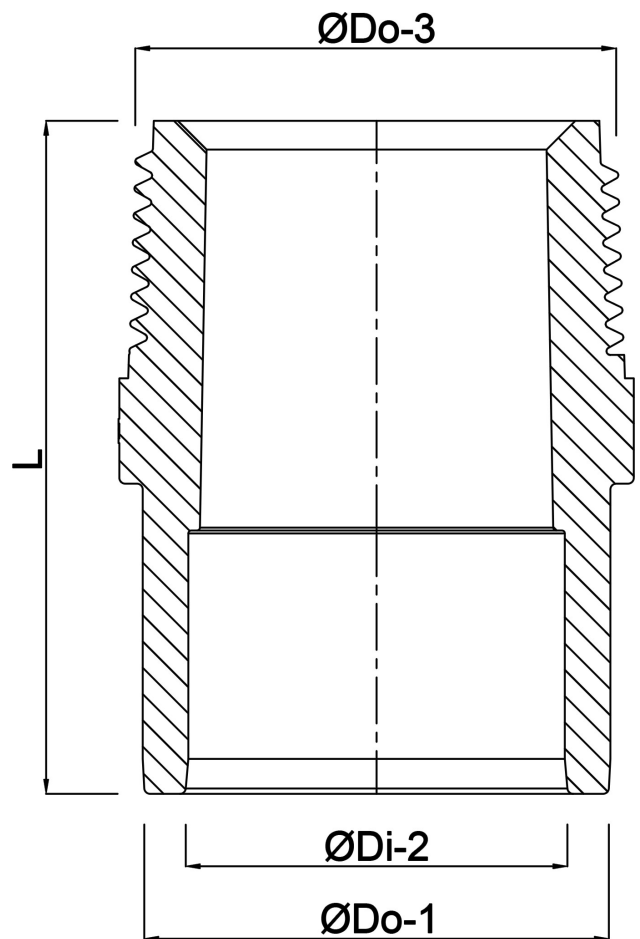

**VDL Puntstuk PVC-U 32/40 mm
x 1/2" lijmof/spie x
buitendraad 16bar grijs type
achtkant (7002723)**

VDL Van de Lande

TECHNISCHE SPECIFICATIES

Kleur	grijs
Type	achtkant
Materiaal	PVC-U
Werkdruk	16 bar
Maat	32/40 mm x 1/2"
Verbinding	lijmmof/spie x buitendraad
Lengte	49 mm
Sleutelmaat	46

AFMETINGEN

F-2	16 mm
K-1	46 mm
L	49 mm
P-1	22 mm
ØDi-2	32 mm
ØDo-1	40 mm
ØDo-3	1/2 "

Gegenerereerd op datum: 24-05-2026

<http://www.bosta.com>