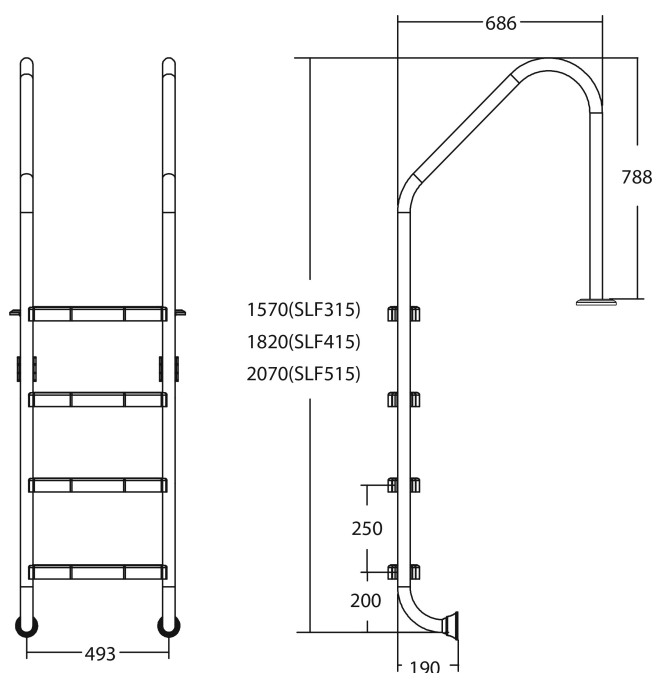

# Flotide Zwembadtrap RVS 316 type breed model 3 treden (7026932)

**FLOTIDE**

# TECHNISCHE SPECIFICATIES

Type breed model

Materiaal RVS 316

Treden 3

## PRODUCTINFORMATIE

Flotide Zwembadtrap (breed model) moet 496 mm achter de zwembadrand worden geplaatst. Alle ladders hebben een anti-slip oppervlak.

**Gegenerereerd op datum: 10-03-2026**

<http://www.bosta.com>