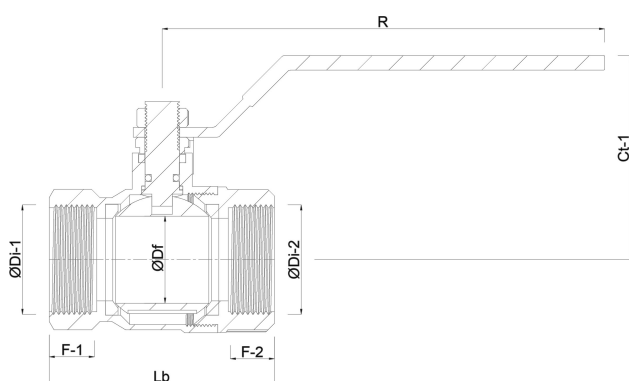

Profec 2-delige kogelkraan RVS 316 1/4" binnendraad 64bar (0090940)

TECHNISCHE SPECIFICATIES

Materiaal RVS 316

Bediening hendel

Kleur hendel blauw

Materiaal hendel RVS

Constructie huis 2-delig

Materiaal huis RVS 316

Materiaal afdichting PTFE

Verbinding binnendraad

Pakkingring PTFE

Doorlaat full

Temperatuurbereik -10°C - 150°C

Werkdruk 64 bar

Maat 1/4"

AFMETINGEN

Ct-1 47 mm

F-1 12.5 mm

F-2 12.5 mm

Lb 49 mm

R 103 mm

ØDf 12.5 mm

ØDi-1 1/4 "

ØDi-2 1/4 "