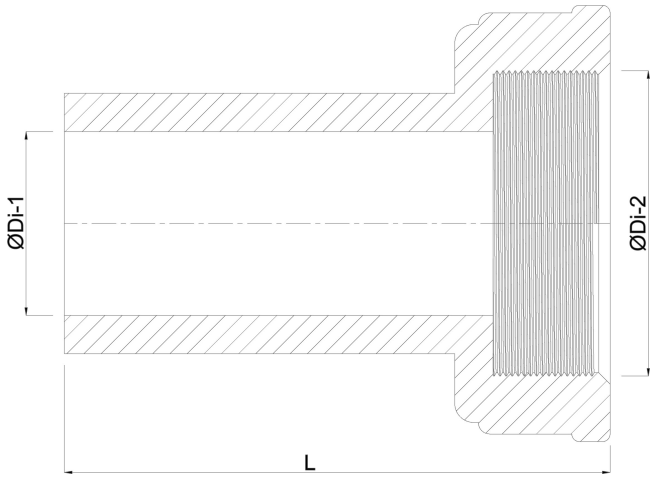

**VDL 2/3 koppeling PVC-U 32
mm x 1 1/4" lijmof x wartel
binnendraad 7,5bar grijs
(0110015)**

V-L Van de Lande

TECHNISCHE SPECIFICATIES

Kleur	grijs
Materiaal	PVC-U
Materiaal afdichting	EPDM
Verbinding	lijmmof x wartel binnendraad
Werkdruk	7,5 bar
Maat	32 mm x 1 1/4"
Lengte	90 mm

AFMETINGEN

Gietvorm	s spuitgegoten
Hi-1	32 mm
L	90 mm
Lb	73 mm
ØDi-1	32 mm
ØDi-2	1 1/4 "
ØDo-2	32 mm

Gegenerereerd op datum: 13-03-2026

<http://www.bosta.com>