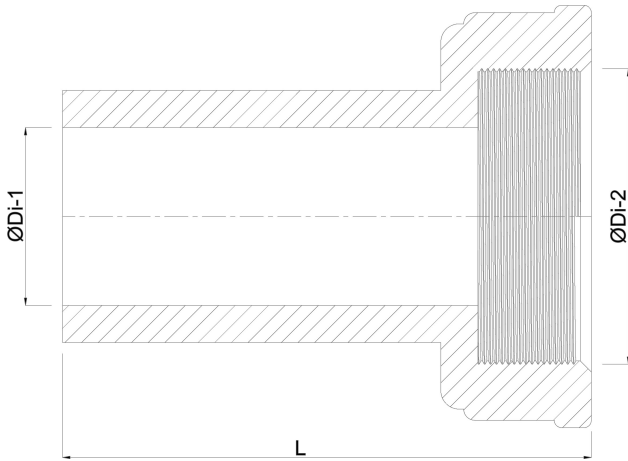

**VDL 2/3 koppeling PVC-U 32
mm x 1 1/4" lijmmof x wartel
binnendraad 7,5bar grijs
(0110015)**

V-L Van de Lande

TECHNISCHE SPECIFICATIES

Kleur	grijs
Materiaal	PVC-U
Materiaal afdichting	EPDM
Verbinding	lijmmof x wartel binnendraad
Werkdruk	7,5 bar
Maat	32 mm x 1 1/4"
Lengte	90 mm

AFMETINGEN

Gietvorm	s spuitgegoten
Hi-1	32 mm
L	90 mm
Lb	73 mm
ØDi-1	32 mm
ØDi-2	1 1/4 "
ØDo-2	32 mm

Gegenerereerd op datum: 22-05-2026

<http://www.bosta.com>