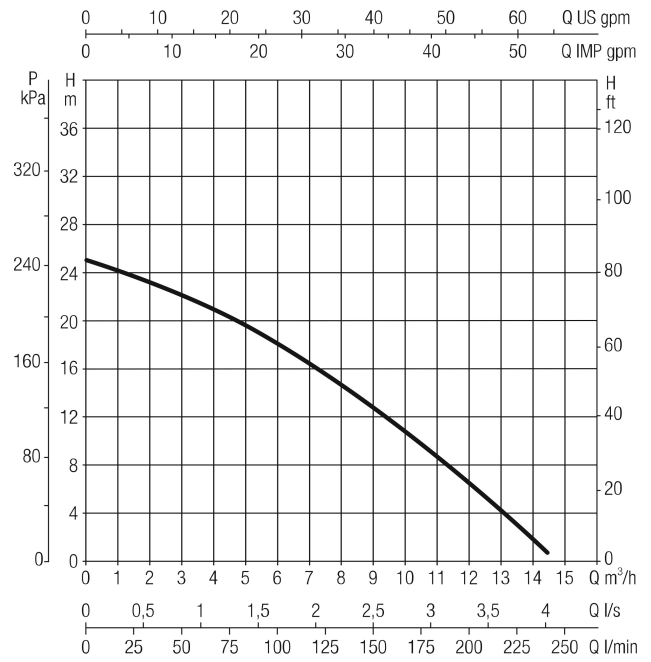

| | |
|---|--------|
| H | 496 mm |
|---|--------|

| | |
|-----|-------|
| H-1 | 87 mm |
|-----|-------|

Gegeneerd op datum: 27-05-2026

<http://www.bosta.com>