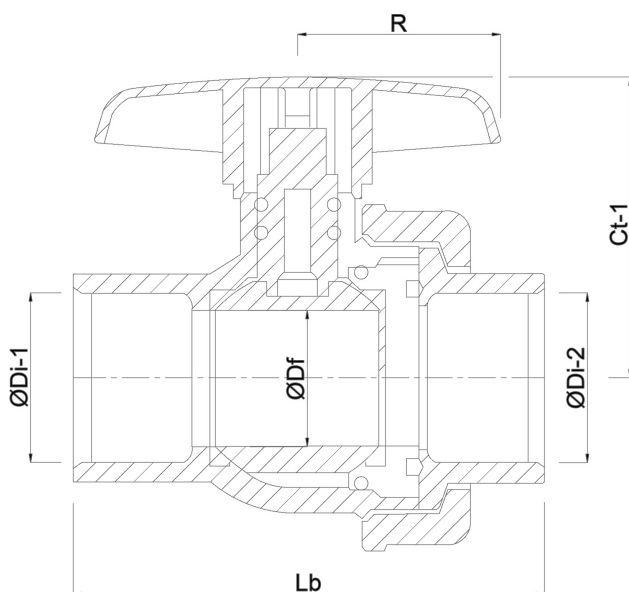

Constructie huis 2-delig

Materiaal huis PVC-U

Materiaal afdichting hytrel/EPDM

Verbinding lijmof

Max. temperatuur 60 °C

Min. mediumtemperatuur
(continu) 0 °C

Werkdruk 16 bar

Maat 40 mm

DN 32

AFMETINGEN

Ct-1 93 mm

Lb 135 mm

R 65 mm

ØDf 32 mm

ØDi-1 40 mm

ØDi-2 40 mm