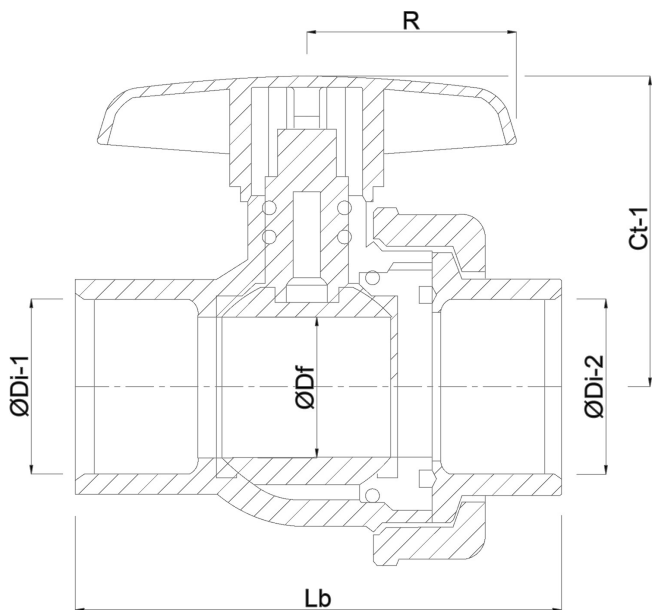

Materiaal huis PVC-U

Materiaal afdichting hytrel/EPDM

Verbinding lijmof

Max. temperatuur 60 °C

Min. mediumtemperatuur  
(continu) 0 °C

Werkdruk 16 bar

Maat 40 mm

DN 32

# AFMETINGEN

Ct-1 93 mm

Lb 135 mm

R 65 mm

ØDf 32 mm

ØDi-1 40 mm

ØDi-2 40 mm