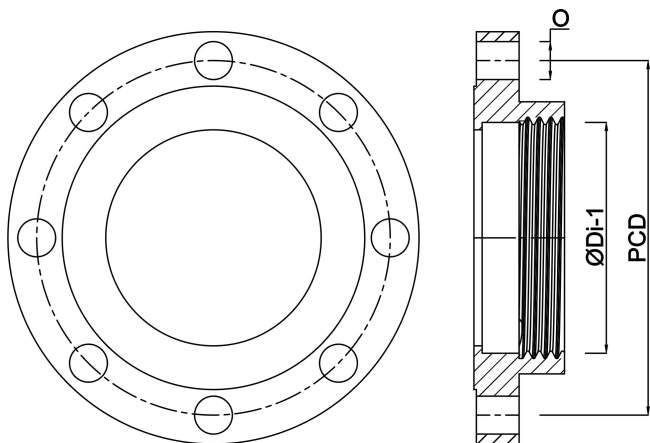

# TECHNISCHE SPECIFICATIES

Kleur	zwart
Materiaal	staal
Verbinding	DIN flens x binnendraad
DIN Norm	DIN 2566
Flens	PN10/16
Werkdruk	16 bar
Maat	DN100 x 4"
Diameter	114,3 mm
Buiten ø	220 mm
Gewicht	4.38 kg
Hoogte	38 mm
Dikte	20 mm
Steekmaat	180 mm
Boorgat	18 mm
Gaten	8

# AFMETINGEN

O 18 mm

PCD 180 mm

ØDi-1 4 "

**Gegenerereerd op datum: 14-03-2026**

<http://www.bosta.com>