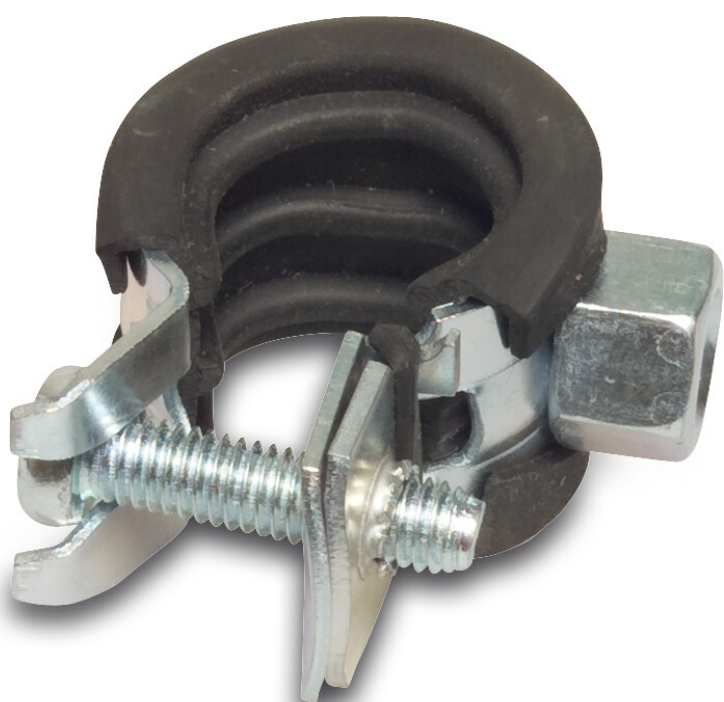

Ophangbeugel staal gegalvaniseerd 26-28 mm (0329495)

TECHNISCHE SPECIFICATIES

Materiaal	staal
Oppervlaktebehandeling	gegalvaniseerd
Materiaal afdichting	EPDM
Temperatuurbereik	-50°C - 110°C
Maat	26-28 mm