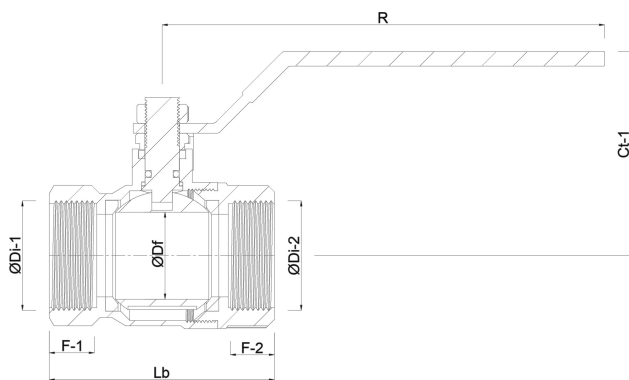

Verbinding binnendraad

Pakkingring PTFE

DIN Norm DIN3202-M3

Doorlaat full

Temperatuurbereik -10°C - 150°C

Werkdruk 64 bar

Maat 1/2"

# AFMETINGEN

Ct-1 47 mm

F-1 13 mm

F-2 13 mm

Lb 75 mm

R 100 mm

ØDf 15 mm

ØDi-1 1/2 "

ØDi-2 1/2 "

**Gegenererd op datum: 27-05-2026**

<http://www.bosta.com>