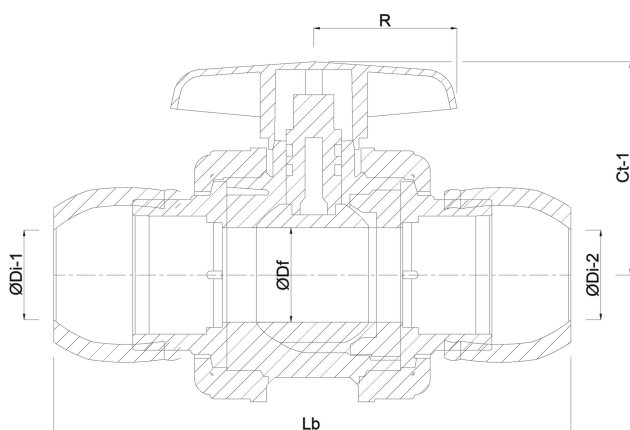

Constructie huis 3-delig

Materiaal huis PP

Materiaal afdichting hytrel/EPDM

Verbinding knel

Max. temperatuur 60 °C

Min. mediumtemperatuur
(continu) 0 °C

Werkdruk 10 bar

Maat 20 mm

DN 15

AFMETINGEN

Ct-1 45 mm

Lb 132 mm

R 35 mm

ØDf 15 mm

ØDi-1 20 mm

ØDi-2 20 mm