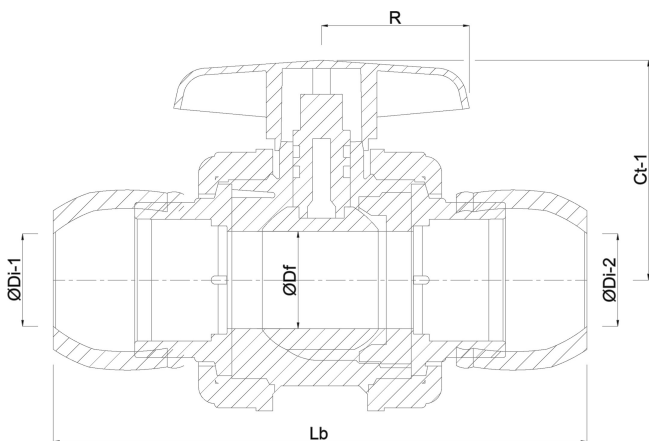

Constructie huis 3-delig

Materiaal huis PP

Materiaal afdichting hytrel/EPDM

Verbinding knel

Max. temperatuur 60 °C

Min. mediumtemperatuur
(continu) 0 °C

Werkdruk 10 bar

Maat 20 mm

DN 15

AFMETINGEN

Ct-1 45 mm

Lb 132 mm

R 35 mm

ØDf 15 mm

ØDi-1 20 mm

ØDi-2 20 mm