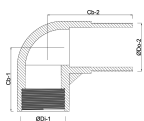

**Profec Nr. 92 Knie 90° messing  
1 1/2" binnendraad x  
buitendraad 30bar (0710298)**

# TECHNISCHE SPECIFICATIES

Materiaal	messing
Verbinding	binnendraad x buitendraad
Fitting nr.	Nr. 92
Maat	1 1/2"
Temperatuurbereik	-10°C - 115°C
Werkdruk	30 bar

# AFMETINGEN

Cb-1	45 mm
Cb-2	50 mm
F-1	16 mm
F-2	16 mm
ØDi-1	1 1/2 "
ØDo-2	1 1/2 "
β	90 °

**Gegenerereerd op datum: 13-03-2026**

<http://www.bosta.com>