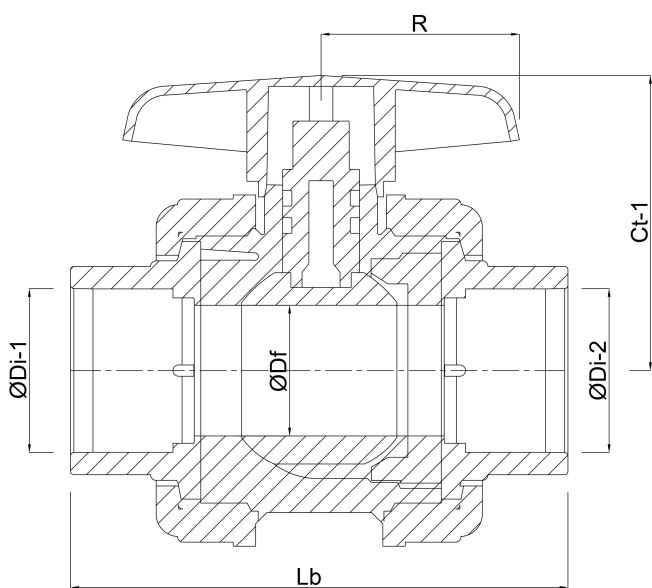

Werkdruk 16 bar

Maat 75 mm

DN

65

AFMETINGEN

Ct-1

122 mm

Lb

214 mm

R

100 mm

ØDf

65 mm

ØDi-1

75 mm

ØDi-2

75 mm

PRODUCTINFORMATIE

Met gezeekerde kogel.

Gegenerereerd op datum: 17-04-2026

<http://www.bosta.com>