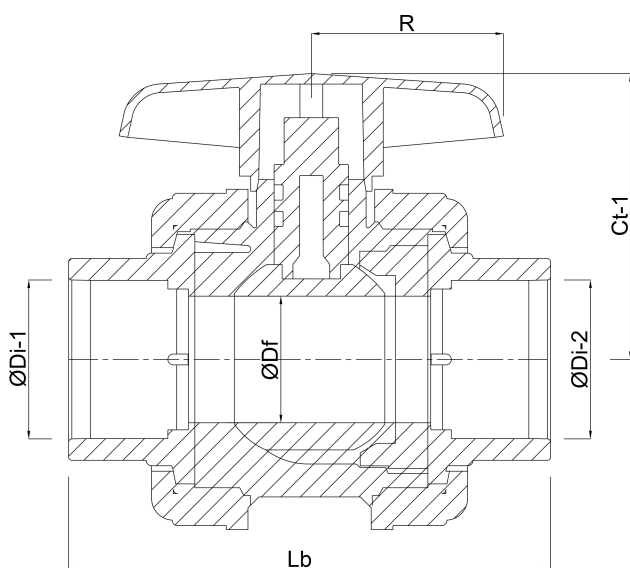

Werkdruk 16 bar

Maat 75 mm

DN

65

AFMETINGEN

Ct-1 122 mm

Lb 214 mm

R 100 mm

ØDf 65 mm

ØDi-1 75 mm

ØDi-2 75 mm

PRODUCTINFORMATIE

Met gezekerde kogel.

Gegenerereerd op datum: 23-05-2026

<http://www.bosta.com>