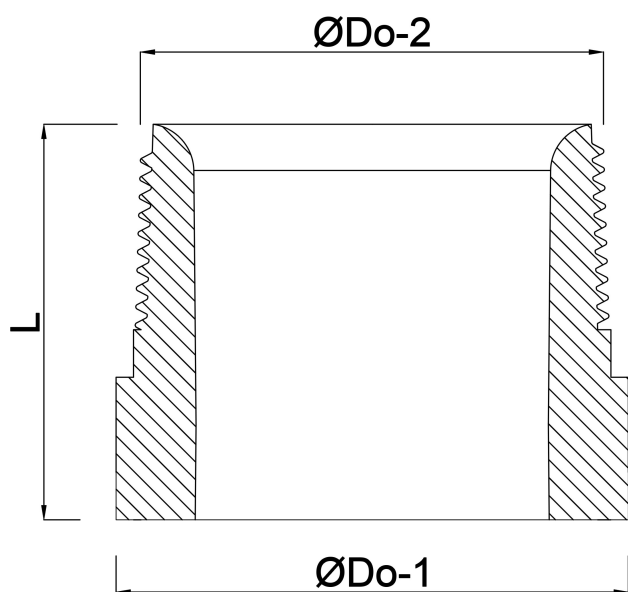

**23B Lasnippel staal 6" x 168,3
mm buitendraad x stomplas
7cm (0220211)**

TECHNISCHE SPECIFICATIES

Materiaal	staal
Verbinding	buitendraad x stomplas
Fitting nr.	23B
Maat	6" x 168,3 mm
Lengte	7 cm

AFMETINGEN

L	70 mm
ØDo-1	168.3 mm
ØDo-2	6 "

Gegenerereerd op datum: 13-03-2026

<http://www.bosta.com>