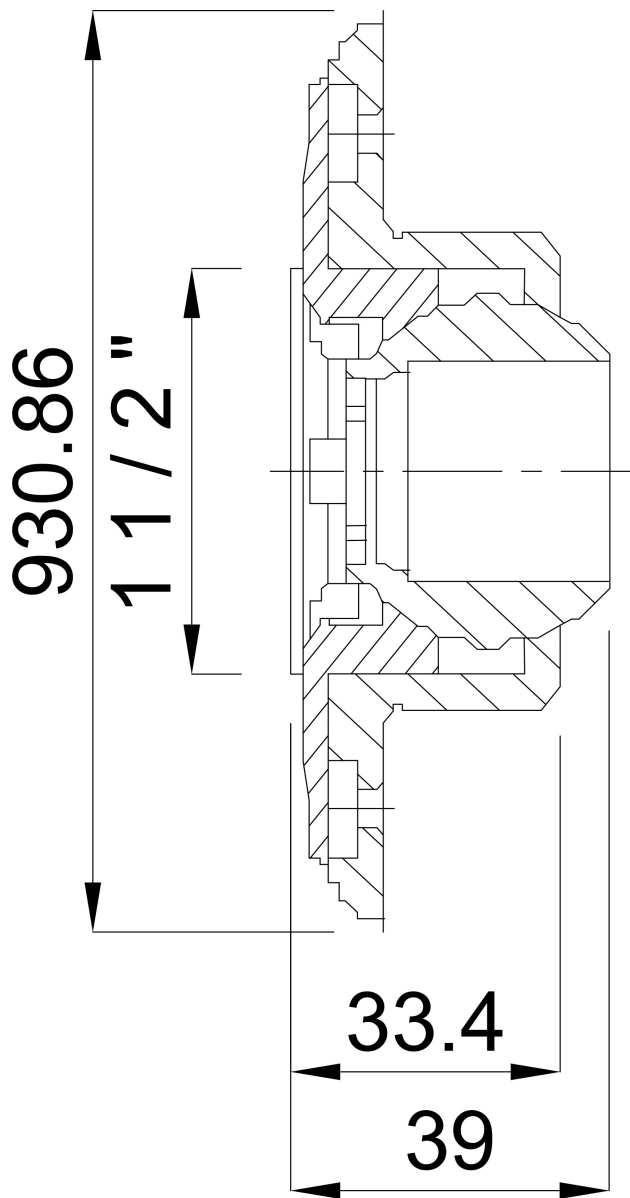

Ocean Inlaatbevestiging ABS 1 1/2" buitendraad wit Roestvrij stalen inzetstukken A4 type M5 met RVS M5 draad (7013561)

ocean.

TECHNISCHE SPECIFICATIES

Kleur wit

Type M5

Materiaal ABS/RVS

Geschikt voor linerbaden

Model Roestvrij stalen inzetstukken A4

Verbinding buitendraad

Maat 1 1/2"

Type met RVS M5 draad

Lengte 39 mm

AFMETINGEN

H 107.5 mm

Gegenerereerd op datum: 26-05-2026