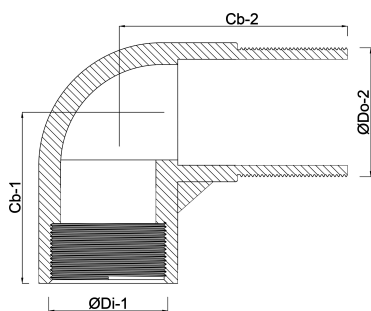

Profec Nr. 92 Knie 90° RVS 316
3/8" binnendraad x
buitendraad 16bar (0080017)

TECHNISCHE SPECIFICATIES

Materiaal	RVS 316
Verbinding	binnendraad x buitendraad
Fitting nr.	Nr. 92
Werkdruk	16 bar
Max. temp.	100 °C
Maat	3/8"

AFMETINGEN

Cb-1	21 mm
Cb-2	31 mm
ØDi-1	3/8 "
ØDo-2	3/8 "
β	90 °

Gegenerereerd op datum: 13-03-2026

<http://www.bosta.com>