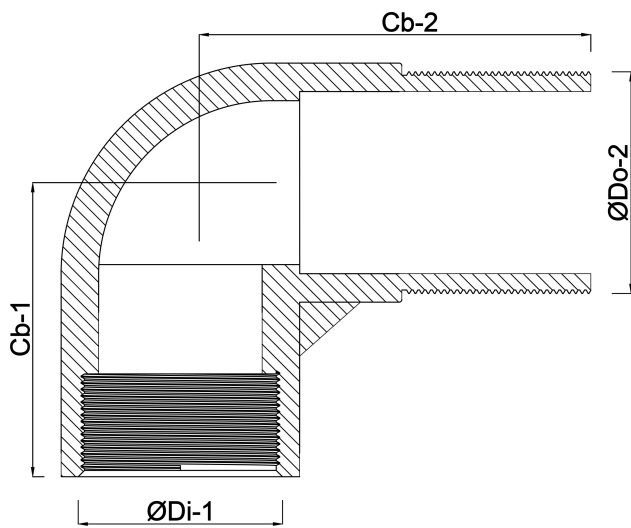

Profec Nr. 92 Knie 90° RVS 316
3/8" binnendraad x
buitendraad 16bar (0080017)

TECHNISCHE SPECIFICATIES

Materiaal	RVS 316
Verbinding	binnendraad x buitendraad
Fitting nr.	Nr. 92
Werkdruk	16 bar
Max. temp.	100 °C
Maat	3/8"

AFMETINGEN

Cb-1	21 mm
Cb-2	31 mm
ØDi-1	3/8 "
ØDo-2	3/8 "
β	90 °

Gegenerereerd op datum: 22-05-2026

<http://www.bosta.com>