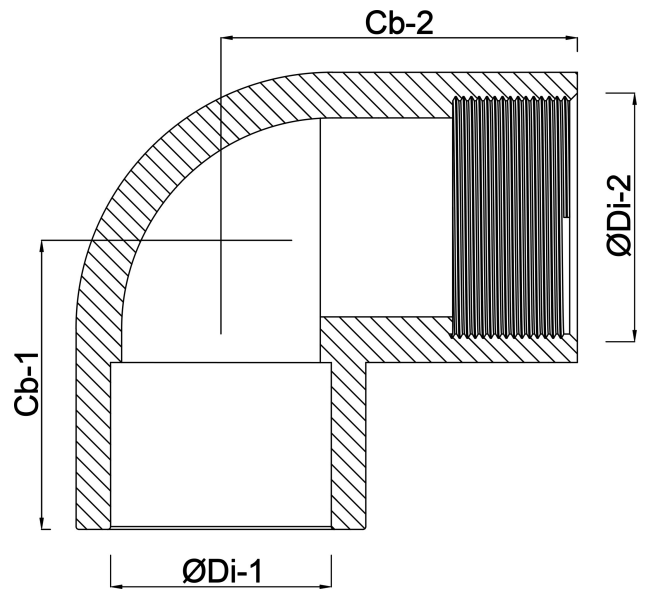

**Profec Knie 90° PVC-U 32 mm x  
1" lijmmof x binnendraad  
10bar grijs (0110162)**

# TECHNISCHE SPECIFICATIES

Kleur	grijs
Materiaal	PVC-U
Verbinding	lijmmof x binnendraad
Werkdruk	10 bar
Maat	32 mm x 1"

# AFMETINGEN

Cb-1	38 mm
Cb-2	38 mm
ØDi-1	1 "
ØDi-2	32 mm

**Gegenerereerd op datum: 22-05-2026**

<http://www.bosta.com>