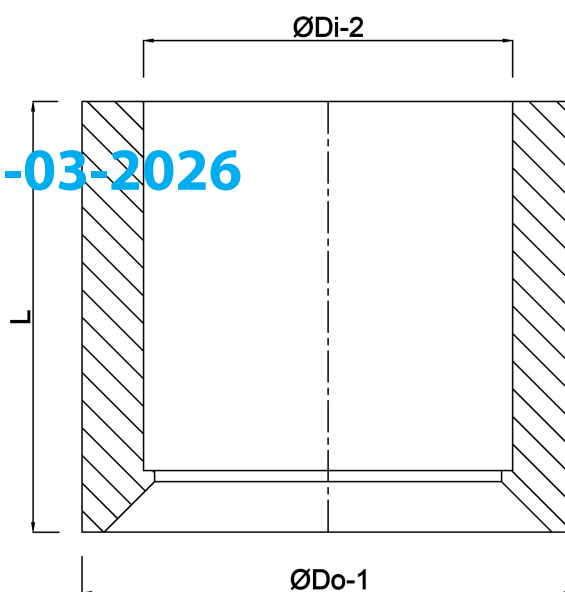

**Profec Inlijmring PVC-U 20 mm
x 12 mm lijmspie x lijmmof
16bar grijs (0100798)**

TECHNISCHE SPECIFICATIES

| | |
|------------|--------------------|
| Kleur | grijs |
| Materiaal | PVC-U |
| Verbinding | lijmspie x lijmmof |
| Werkdruk | 16 bar |
| Maat | 20 mm x 12 mm |

AFMETINGEN

| | |
|-------|-------|
| L | 14 mm |
| ØDi-2 | 12 mm |
| ØDo-1 | 20 mm |

Gegeneerd op datum: 13-03-2026

<http://www.bosta.com>