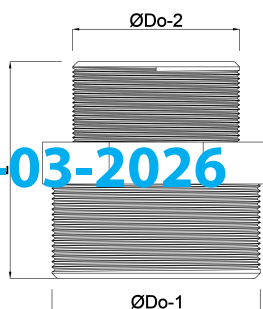

**Profec Verloopnippel zeskant
PVC-U 1 1/4" x 1/2"
buitendraad 10bar grijs
(0100175)**

TECHNISCHE SPECIFICATIES

Kleur	grijs
Materiaal	PVC-U
Verbinding	buitendraad
Werkdruk	10 bar
Maat	1 1/4" x 1/2"

AFMETINGEN

F-1	21 mm
F-2	15 mm
K-1	46 mm
L	55 mm
ØDo-1	1 1/4 "
ØDo-2	1/2 "

Gegenererd op datum: 14-03-2026

<http://www.bosta.com>