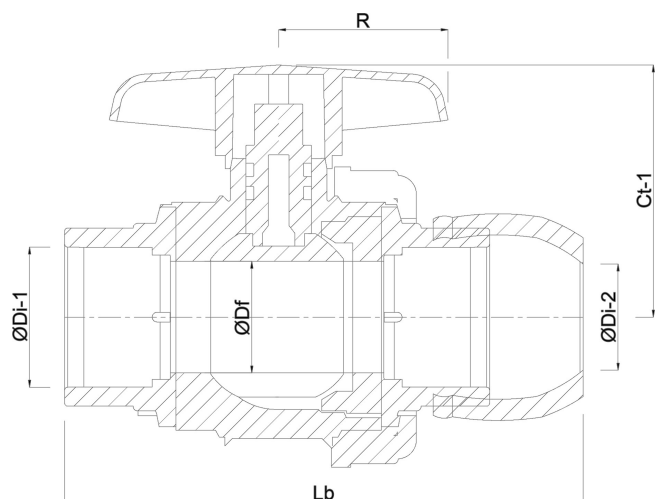

Profec Kogelkraan PP 25 mm x 3/4" knel x binnendraad 10bar zwart type Safe 501 (0707361)

TECHNISCHE SPECIFICATIES

Kleur zwart

Type Safe 501

Materiaal PP

Bediening hendel

Kleur hendel rood

Materiaal hendel PVC-U

Constructie huis 2-delig

Materiaal huis PP

Materiaal afdichting hytrel/EPDM

Verbinding knel x binnendraad

Werkdruk 10 bar

Maat 25 mm x 3/4"

AFMETINGEN

Ct-1 70 mm

Lb 126 mm

R 53 mm

ØDf 20 mm

ØDi-2 25 mm

ØDo-1 3/4 "

PRODUCTINFORMATIE

Met gezekerde kogel.

Gegenereerd op datum: 08-03-2026