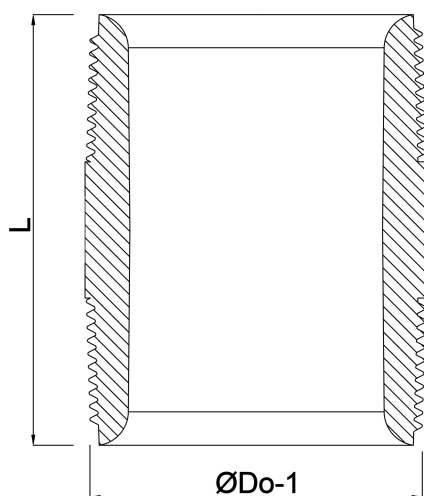

**Profec Nr. 531 Nippel, glad
messing 1 1/2" buitendraad
40bar 45 mm (0710483)**

TECHNISCHE SPECIFICATIES

Materiaal messing

Verbinding buitendraad

Fitting nr. Nr. 531

Werkdruk 40 bar

Maat 1 1/2"

Lengte 45 mm

AFMETINGEN

F-1 45 mm

L 45 mm

ØDo-1 1 1/2 "

Gegenerereerd op datum: 13-03-2026

<http://www.bosta.com>