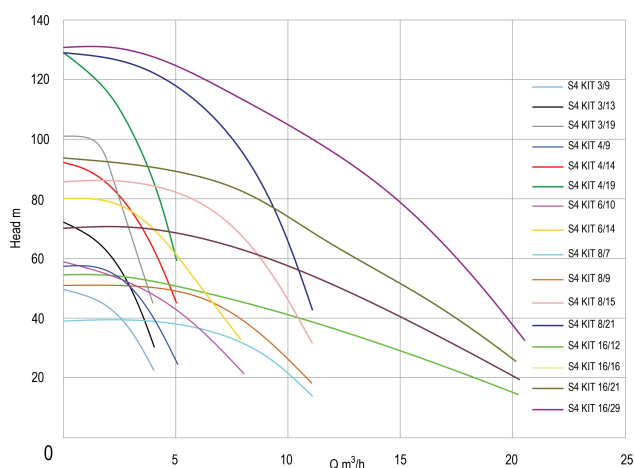

# TECHNISCHE SPECIFICATIES

Materiaal RVS 304

Pomphuis RVS 304

Materiaal waaier 1 technopolymer A

Verbinding binnendraad

Spanning 400VAC

Max. temperatuur 40 °C

Buiten ø 99 mm

Min. mediumtemperatuur  
(continu) 0 °C

BEP Opvoerhoogte 320

IP waarde IP68, class F

Type S4 KIT 3/9

Vermogen 0,75 PK

Model met 15m kabel

MWK 50 m

Maat 1 1/4"

Gewicht 10.2 kg

Vermogen 0.55 kW

Hoogte 745 mm

Ampère 2,2 A

Max capaciteit 4.2 m<sup>3</sup>/h

Afmeting verpakking L/B/H 120 x 120 x 845 mm

**Gegenererd op datum: 27-05-2026**

<http://www.bosta.com>