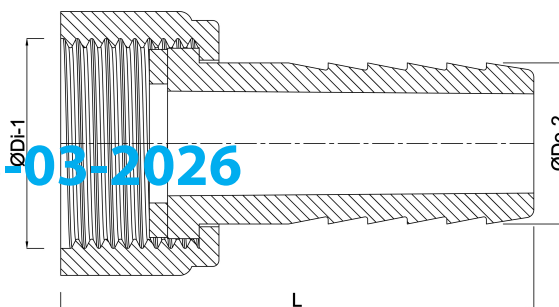

**Slangtule PP 3/4" x 13 mm  
wartel binnendraad x slangtule  
6bar grijs (0330229)**

# TECHNISCHE SPECIFICATIES

Kleur	grijs
Materiaal	PP
Materiaal afdichting	EPDM
Verbinding	wartel binnendraad x slangtule
Werkdruk	6 bar
Max. temp.	80 °C
Maat	3/4" x 13 mm

## AFMETINGEN

L	49.5 mm
Lq-2	25 mm
ØDi-1	3/4 "
ØDo-2	13 mm

Gegenerereerd op datum: 13-03-2026

<http://www.bosta.com>