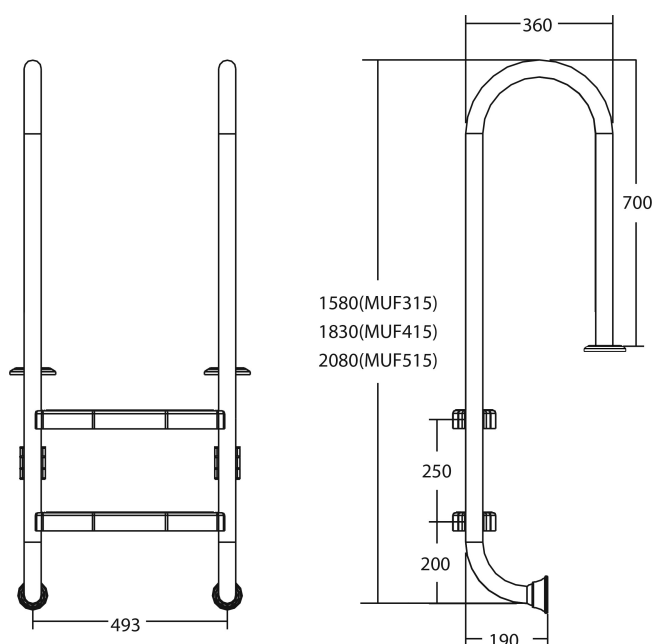

# Flotide Zwembadtrap RVS 316 type smal model 5 treden (7026922)

**FLOTIDE**

# TECHNISCHE SPECIFICATIES

Type smal model

Materiaal RVS 316

Treden 5

## PRODUCTINFORMATIE

Flotide Zwembadtrap (smal model) moet 170 mm achter de zwembadrand worden geplaatst. Alle ladders hebben een anti-slip oppervlak.

**Gegeneerd op datum: 10-03-2026**

<http://www.bosta.com>