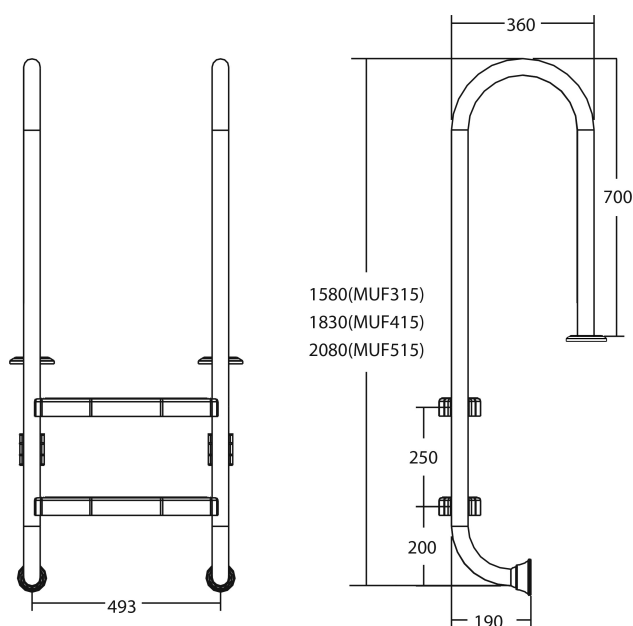

Flotide Zwembadtrap RVS 316 type smal model 5 treden (7026922)

FLOTIDE

TECHNISCHE SPECIFICATIES

Type smal model

Materiaal RVS 316

Treden 5

PRODUCTINFORMATIE

Flotide Zwembadtrap (smal model) moet 170 mm achter de zwembadrand worden geplaatst. Alle ladders hebben een anti-slip oppervlak.