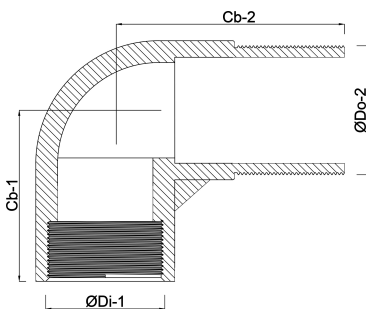

Profec Nr. 92 Knie 90° RVS 316
1 1/2" binnendraad x
buitendraad 16bar (0080022)

TECHNISCHE SPECIFICATIES

Materiaal	RVS 316
Verbinding	binnendraad x buitendraad
Fitting nr.	Nr. 92
Werkdruk	16 bar
Max. temp.	100 °C
Maat	1 1/2"

AFMETINGEN

Cb-1	42 mm
Cb-2	58 mm
ØDi-1	1 1/2 "
ØDo-2	1 1/2 "
β	90 °

Gegenerereerd op datum: 13-03-2026

<http://www.bosta.com>