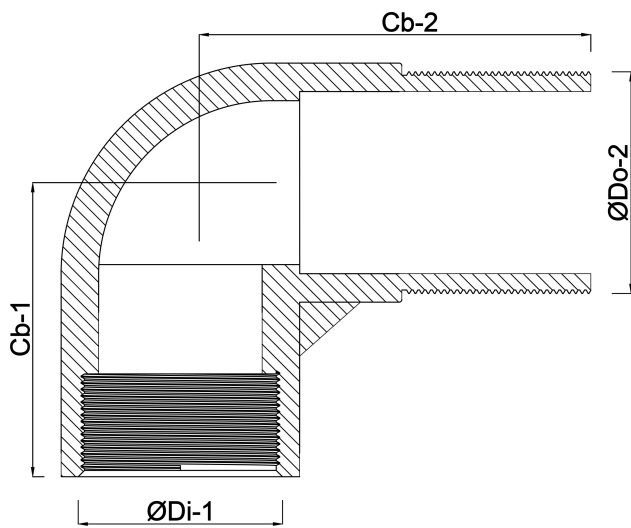

**Profec Nr. 92 Knie 90° RVS 316**  
**1 1/2" binnendraad x**  
**buitendraad 16bar (0080022)**

# TECHNISCHE SPECIFICATIES

|             |                           |
|-------------|---------------------------|
| Materiaal   | RVS 316                   |
| Verbinding  | binnendraad x buitendraad |
| Fitting nr. | Nr. 92                    |
| Werkdruk    | 16 bar                    |
| Max. temp.  | 100 °C                    |
| Maat        | 1 1/2"                    |

# AFMETINGEN

|       |         |
|-------|---------|
| Cb-1  | 42 mm   |
| Cb-2  | 58 mm   |
| ØDi-1 | 1 1/2 " |
| ØDo-2 | 1 1/2 " |
| β     | 90 °    |

**Gegenerereerd op datum: 22-05-2026**

<http://www.bosta.com>