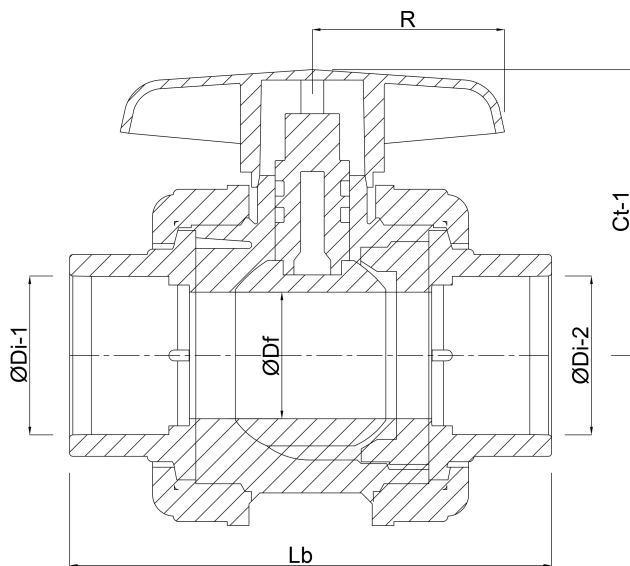

Materiaal hendel PVC-U

Constructie huis 3-delig

Materiaal huis PVC-U

Materiaal afdichting PE/EPDM

Verbinding lijmmof

Temperatuurbereik 0°C - 60°C

Werkdruk 16 bar

Maat 20 mm

AFMETINGEN

Ct-1 47 mm

Lb 107 mm

R 42.5 mm

$\varnothing D_f$ 15 mm

$\varnothing D_{i-1}$ 20 mm

$\varnothing D_{i-2}$ 20 mm

Gegenerereerd op datum: 23-05-2026