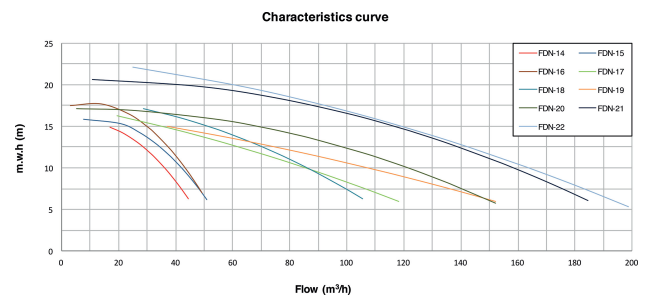

**PSH Commerciële zwembad
pomp gietijzer DN80 x 3" flens
x binnendraad 7,6A
230/400VAC zwart type
FDN3000-15 (7029851)**

 P S H

Lengte 791 mm

Gewicht 55 kg

Vermogen 2.2 kW

Ampère 7,6 A

AFMETINGEN

A 82 mm

B 172 mm

PART NO.	Da	Ka	la	Di	Ki	li	A	B	C	D	E	F	G	H	Hf	L	Lf
7029850	200	160	19	152	125	14	82	172	-	140	271	210	319	132	12	491	300
7029851	200	160	19	152	125	14	82	172	-	140	271	210	319	132	12	491	300
7029852	200	160	19	152	125	14	82	182	-	190	271	210	319	132	-	533	300
7029853	220	180	19	220	180	19	120	196	-	190	285	210	320	132	-	584	300
7029854	220	180	19	220	180	19	120	196	-	190	285	210	320	132	-	606	300
7029855	220	180	19	220	180	19	120	196	-	190	285	210	320	132	-	606	347
7029856	250	210	19	220	180	19	120	196	-	190	275	250	347	132	-	606	347
7029857	250	210	19	220	180	19	120	196	-	190	275	250	347	132	-	606	347
7029858	250	210	19	220	180	19	120	292	140	216	312	250	360	132	-	724	347
7029859	250	210	19	220	180	19	120	292	140	216	312	250	360	132	-	724	347
7029860	250	210	19	220	180	19	120	292	140	216	312	250	360	132	-	724	347
7029861	250	210	19	220	180	19	120	292	140	216	312	250	360	132	-	724	347