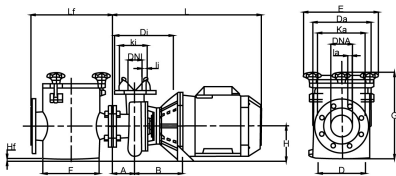

**PSH Commerciële zwembad
pomp gietijzer DN80 x 3" flens
x binnendraad 7,6A
230/400VAC zwart type
FDN3000-15 (7029851)**

 P S H

Lengte 791 mm

Gewicht 55 kg

Vermogen 2.2 kW

Ampère 7,6 A

AFMETINGEN

A 82 mm

B 172 mm

PART NO.	Da	Ka	la	Di	Ki	li	A	B	C	D	E	F	G	H	Hf	L	Lf
7029850	200	160	19	152	125	14	82	172	-	140	271	210	319	132	12	491	300
7029851	200	160	19	152	125	14	82	172	-	140	271	210	319	132	12	491	300
7029852	200	160	19	152	125	14	82	182	-	190	271	210	319	132	-	533	300
7029853	220	180	19	220	180	19	120	196	-	190	285	210	320	132	-	584	300
7029854	220	180	19	220	180	19	120	196	-	190	285	210	320	132	-	606	300
7029855	220	180	19	220	180	19	120	196	-	190	285	210	320	132	-	606	347
7029856	250	210	19	220	180	19	120	196	-	190	275	250	347	132	-	606	347
7029857	250	210	19	220	180	19	120	196	-	190	275	250	347	132	-	606	347
7029858	250	210	19	220	180	19	120	292	140	216	312	250	360	132	-	724	347
7029859	250	210	19	220	180	19	120	292	140	216	312	250	360	132	-	724	347
7029860	250	210	19	220	180	19	120	292	140	216	312	250	360	132	-	724	347
7029861	250	210	19	220	180	19	120	292	140	216	312	250	360	132	-	724	347