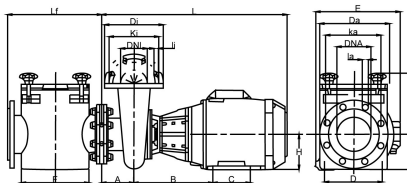

**PSH Commerciële zwembad
pomp gietijzer DN80 x 3" flens
x binnendraad 7,6A
230/400VAC zwart type
FDN3000-15 (7029851)**

 P S H

Lengte 791 mm

Gewicht 55 kg

Vermogen 2.2 kW

Ampère 7,6 A

AFMETINGEN

A 82 mm

B 172 mm

PART NO.	Da	Ka	la	Di	Ki	li	A	B	C	D	E	F	G	H	Hf	L	Lf
7029850	200	160	19	152	125	14	82	172	-	140	271	210	319	132	12	491	300
7029851	200	160	19	152	125	14	82	172	-	140	271	210	319	132	12	491	300
7029852	200	160	19	152	125	14	82	182	-	190	271	210	319	132	-	533	300
7029853	220	180	19	220	180	19	120	196	-	190	285	210	320	132	-	584	300
7029854	220	180	19	220	180	19	120	196	-	190	285	210	320	132	-	606	300
7029855	220	180	19	220	180	19	120	196	-	190	285	210	320	132	-	606	347
7029856	250	210	19	220	180	19	120	196	-	190	275	250	347	132	-	606	347
7029857	250	210	19	220	180	19	120	196	-	190	275	250	347	132	-	606	347
7029858	250	210	19	220	180	19	120	292	140	216	312	250	360	132	-	724	347
7029859	250	210	19	220	180	19	120	292	140	216	312	250	360	132	-	724	347
7029860	250	210	19	220	180	19	120	292	140	216	312	250	360	132	-	724	347
7029861	250	210	19	220	180	19	120	292	140	216	312	250	360	132	-	724	347