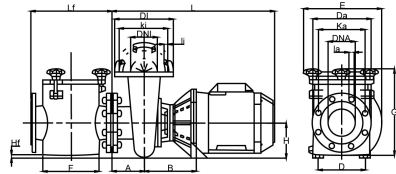

**PSH Commerciële zwembad
pomp gietijzer DN80 x 3" flens
x binnendraad 7,6A
230/400VAC zwart type
FDN3000-15 (7029851)**

 P S H

Lengte 791 mm

Gewicht 55 kg

Vermogen 2.2 kW

Ampère 7,6 A

AFMETINGEN

A 82 mm

B 172 mm

PART NO.	Da	Ka	la	Di	Ki	li	A	B	C	D	E	F	G	H	Hf	L	Lf
7029850	200	160	19	152	125	14	82	172	-	140	271	210	319	132	12	491	300
7029851	200	160	19	152	125	14	82	172	-	140	271	210	319	132	12	491	300
7029852	200	160	19	152	125	14	82	182	-	190	271	210	319	132	-	533	300
7029853	220	180	19	220	180	19	120	196	-	190	285	210	320	132	-	584	300
7029854	220	180	19	220	180	19	120	196	-	190	285	210	320	132	-	606	300
7029855	220	180	19	220	180	19	120	196	-	190	285	210	320	132	-	606	347
7029856	250	210	19	220	180	19	120	196	-	190	275	250	347	132	-	606	347
7029857	250	210	19	220	180	19	120	196	-	190	275	250	347	132	-	606	347
7029858	250	210	19	220	180	19	120	292	140	216	312	250	360	132	-	724	347
7029859	250	210	19	220	180	19	120	292	140	216	312	250	360	132	-	724	347
7029860	250	210	19	220	180	19	120	292	140	216	312	250	360	132	-	724	347
7029861	250	210	19	220	180	19	120	292	140	216	312	250	360	132	-	724	347