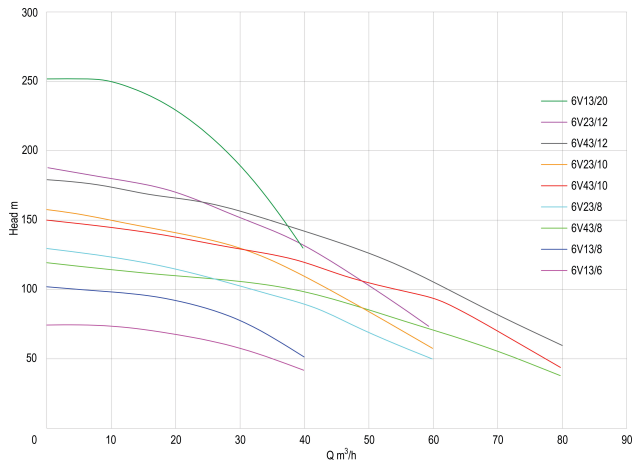

Rovatti Bronpomp gietijzer DN85 flens groen type 6V13/8 (7024600)

rovatti pompe

TECHNISCHE SPECIFICATIES

Kleur groen

Materiaal gietijzer

Pomphuis gietijzer

Materiaal waaier 1 gietijzer

Verbinding flens

Buiten ø 142 mm

Pers 170

Motor RPM 2900

Type 6V13/8

Capaciteit 23/88 - 40/65 m³/h

Vermogen 30 PK

MWK 101 m

Maat DN85

Vermogen 22 kW

Waaiers 8

Max capaciteit 42 m³/h

Rendement 63,6 %

Gegenerereerd op datum: 26-05-2026

<http://www.bosta.com>